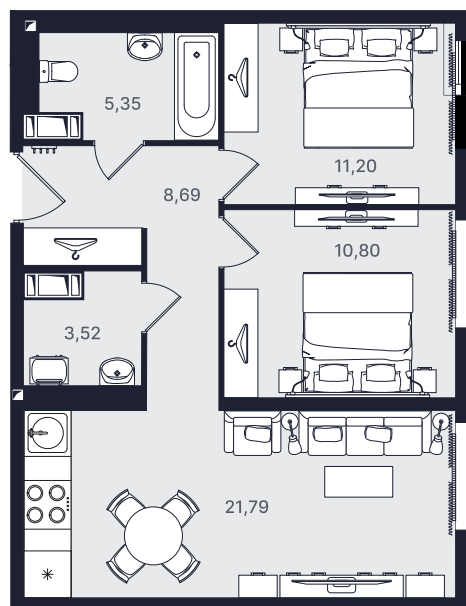

ПРОМОЛОДОСТЬ

Трёхкомнатный евро 61,35 м²

Ввод объекта

II кв. 2026

Этаж

15/24

Номер

№1557-1

Цена при 100% оплате

10 030 725 ₽

Планировка апартаментов