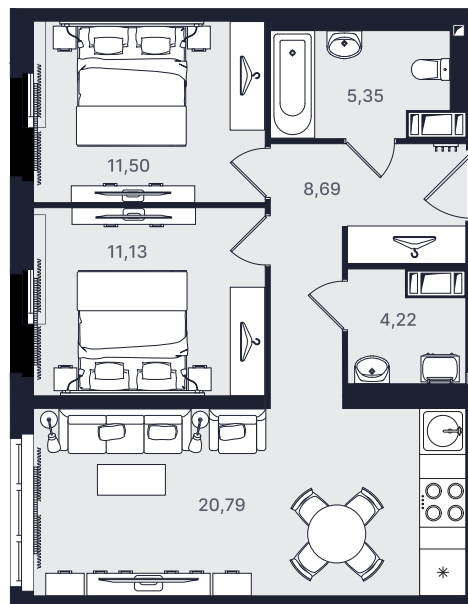

ПРОМОЛОДОСТЬ

Трёхкомнатный евро 61,68 м²

Ввод объекта

II кв. 2026

Этаж

6/24

Номер

№ 684-2

Цена при 100% оплате

10 053 840 ₺

Планировка апартамента

Место на этаже

Адрес объекта

Пр-т Большевиков, 32
ст. м. ул. Дыбенко

Режим работы

Пн-Пт: с 10.00
до 19.00
Сб-Вс: с 11.00-17.00 -
в режиме
консультации.