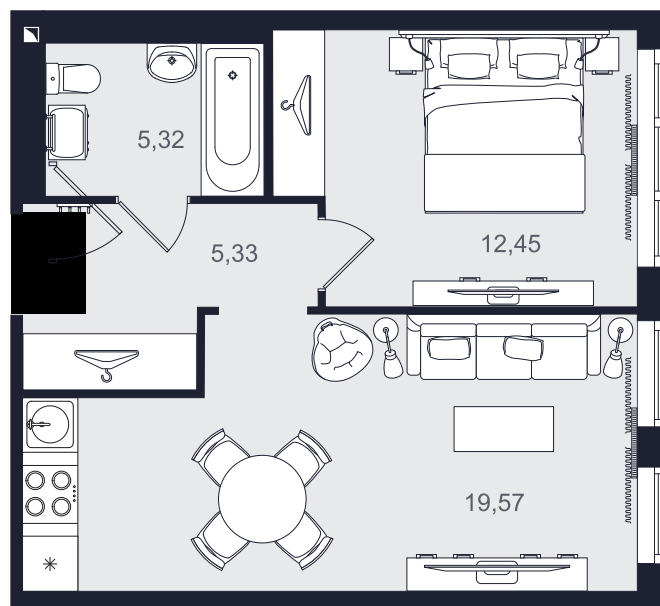

ПРОМОЛОДОСТЬ

Двухкомнатный евро 42,67 м²

Ввод объекта

II кв. 2026

Этаж

2/24

Номер

№ 279-2

Цена при 100% оплате

7 381 910 ₺

Планировка апартаментов