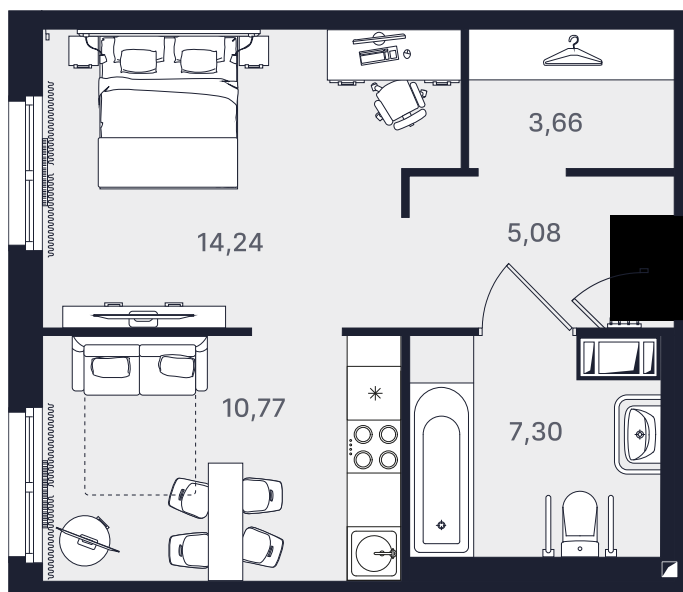

ПРОМОЛОДОСТЬ

Однокомнатный 41,05 м²

Ввод объекта

II кв. 2026

Этаж

12/24

Номер

№1288-2

Цена при 100% оплате

6 978 500 ₽

Планировка апартамента

Место на этаже

Адрес объекта

Пр-т Большевиков, 32
ст. м. ул. Дыбенко

Режим работы

Пн-Пт: с 10.00
до 19.00
Сб-Вс: с 11.00-17.00 -
в режиме
консультации.