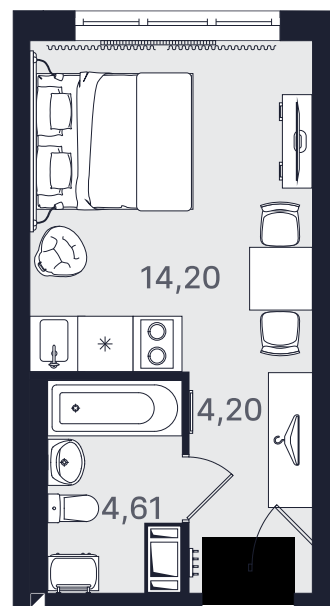

ПРОМОЛОДОСТЬ

Студия стандарт 23,01 м²

Ввод объекта

II кв. 2026

Этаж

15/24

Номер

№1568-2

Цена при 100% оплате

4 268 355 ₹

Планировка апартамента