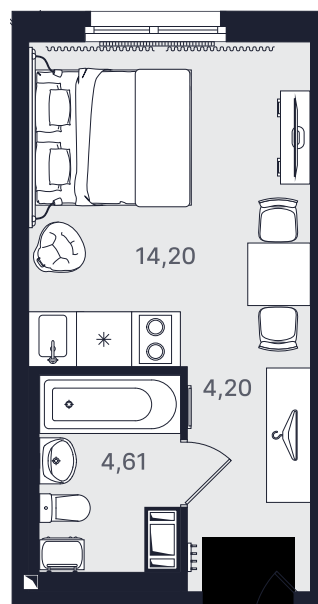

ПРОМОЛОДОСТЬ

Студия стандарт 23,01 м²

Ввод объекта

II кв. 2026

Этаж

12/24

Номер

№1266-2

Цена при 100% оплате

4 256 850 ₪

Планировка апартамента