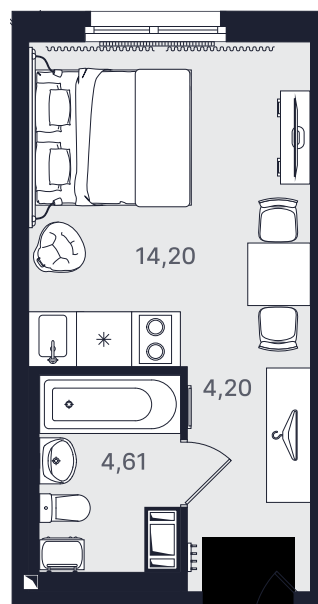

ПРОМОЛОДОСТЬ

Студия стандарт 23,01 м²

Ввод объекта

II кв. 2026

Этаж

12/24

Номер

№1264-2

Цена при 100% оплате

4 256 850 ₹

Планировка апартамента