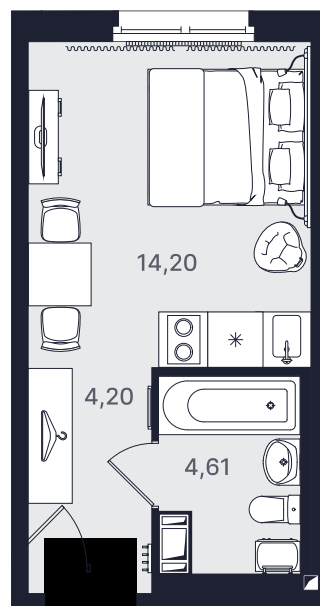

ПРОМОЛОДОСТЬ

Студия стандарт 23,01 м²

Ввод объекта

II кв. 2026

Этаж

12/24

Номер

№1263-2

Цена при 100% оплате

4 256 850 ₹

Планировка апартамента