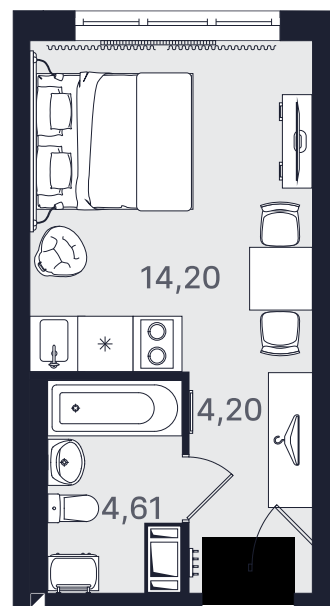

ПРОМОЛОДОСТЬ

Студия стандарт 23,01 м²

Ввод объекта

II кв. 2026

Этаж

10/24

Номер

№1068-2

Цена при 100% оплате

4 256 850 ₹

Планировка апартамента