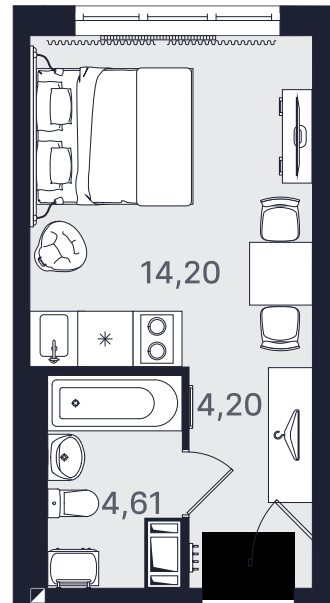

ПРОМОЛОДОСТЬ

Студия стандарт 23,01 м²

Ввод объекта

II кв. 2026

Этаж

9/24

Номер

№ 968-2

Цена при 100% оплате

4 256 850 ₹

Планировка апартамента

Место на этаже

Адрес объекта

Пр-т Большевиков, 32
ст. м. ул. Дыбенко

Режим работы

Пн-Пт: с 10.00
до 19.00
Сб-Вс: с 11.00-17.00 -
в режиме
консультации.