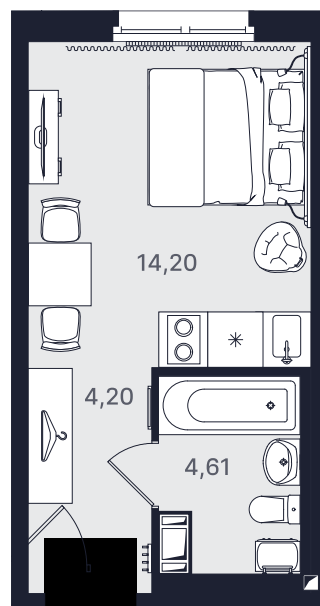

ПРОМОЛОДОСТЬ

Студия стандарт 23,01 м²

Ввод объекта

II кв. 2026

Этаж

9/24

Номер

№967-2

Цена при 100% оплате

4 256 850 ₪

Планировка апартамента