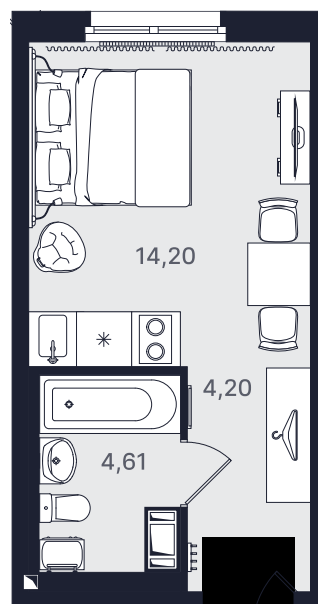

ПРОМОЛОДОСТЬ

Студия стандарт 23,01 м²

Ввод объекта

II кв. 2026

Этаж

8/24

Номер

№ 866-2

Цена при 100% оплате

4 256 850 ₪

Планировка апартамента