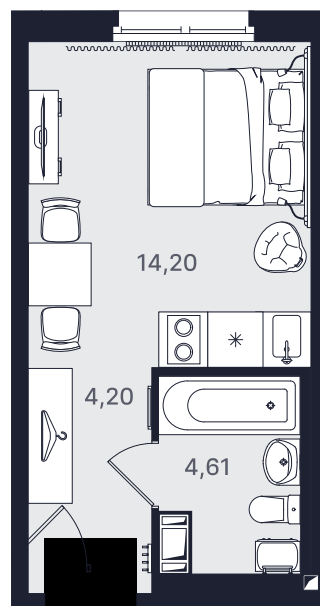

ПРОМОЛОДОСТЬ

Студия стандарт 23,01 м²

Ввод объекта

II кв. 2026

Этаж

8/24

Номер

№ 865-2

Цена при 100% оплате

4 256 850 ₹

Планировка апартамента