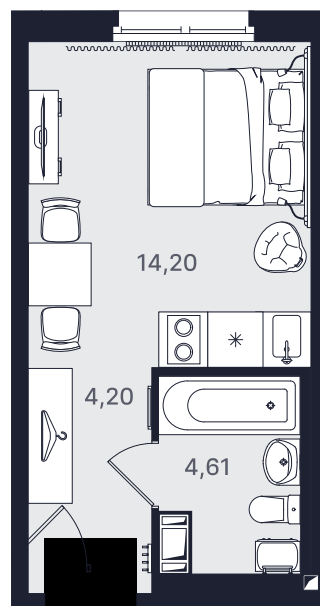

ПРОМОЛОДОСТЬ

Студия стандарт 23,01 м²

Ввод объекта

II кв. 2026

Этаж

8/24

Номер

№ 863-2

Цена при 100% оплате

4 256 850 ₹

Планировка апартамента