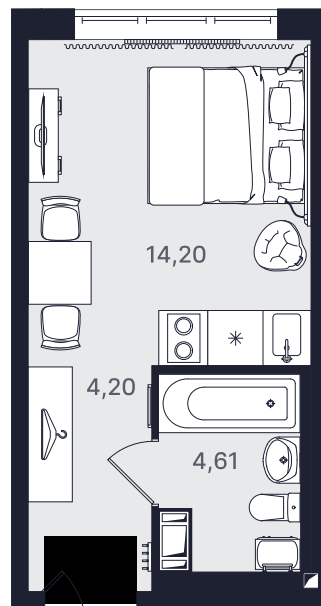

ПРОМОЛОДОСТЬ

Студия стандарт 23,01 м²

Ввод объекта

II кв. 2026

Этаж

7/24

Номер

№ 769-2

Цена при 100% оплате

4 256 850 ₽

Планировка апартамента