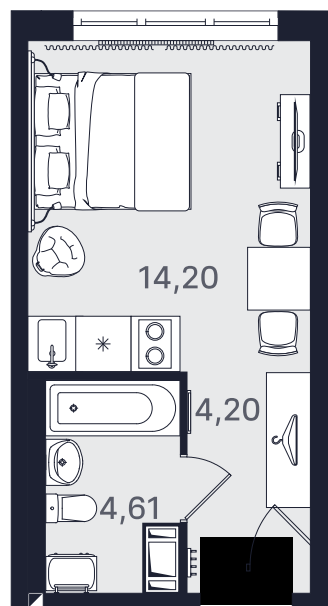

ПРОМОЛОДОСТЬ

Студия стандарт 23,01 м²

Ввод объекта

II кв. 2026

Этаж

7/24

Номер

№ 768-2

Цена при 100% оплате

4 256 850 ₹

Планировка апартамента

Место на этаже

Адрес объекта

Пр-т Большевиков, 32
ст. м. ул. Дыбенко

Режим работы

Пн-Пт: с 10.00
до 19.00
Сб-Вс: с 11.00-17.00 -
в режиме
консультации.