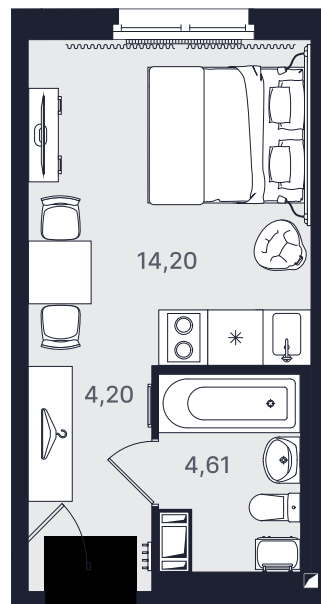

ПРОМОЛОДОСТЬ

Студия стандарт 23,01 м²

Ввод объекта

II кв. 2026

Этаж

7/24

Номер

№ 767-2

Цена при 100% оплате

4 256 850 ₹

Планировка апартаментов