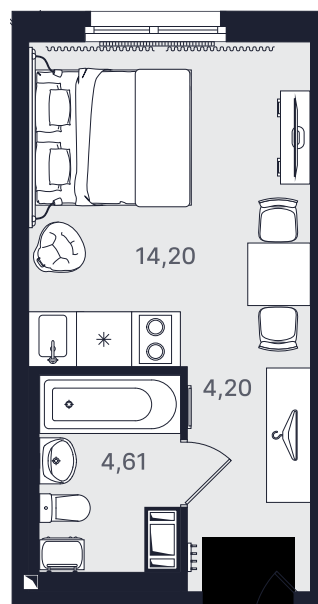

ПРОМОЛОДОСТЬ

Студия стандарт 23,01 м²

Ввод объекта

II кв. 2026

Этаж

6/24

Номер

№ 666-2

Цена при 100% оплате

4 256 850 ₺

Планировка апартамента