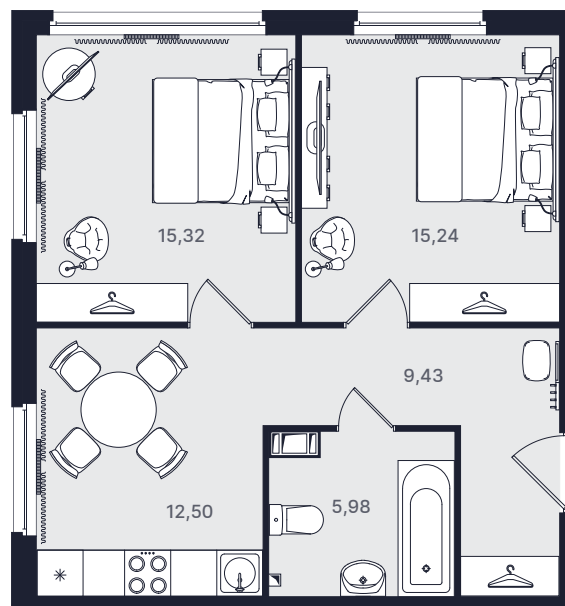

Двухкомнатный 58,20 м²

Очередь

Вторая

Ввод объекта

IV кв. 2022

Этаж

5/29

Номер

№ 509

Цена при 100% оплате

14 117 865 ₺

Планировка апартаментов

Место на этаже

Адрес объекта

Витебский пр., 101 к.1
и 99 к.1
ст. м. Купчино

Режим работы