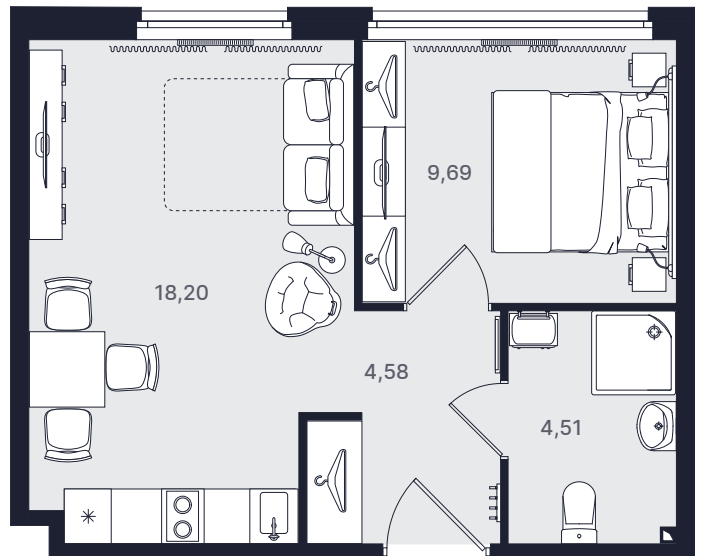

Двухкомнатный евро 37,10 м²

Очередь

Вторая

Ввод объекта

IV кв. 2022

Этаж

3/29

Номер

№ 312

Цена при 100% оплате

10 046 309 ₽

Планировка апартаментов

Место на этаже

Адрес объекта

Витебский пр., 101 к.1
и 99 к.1
ст. м. Купчино

Режим работы